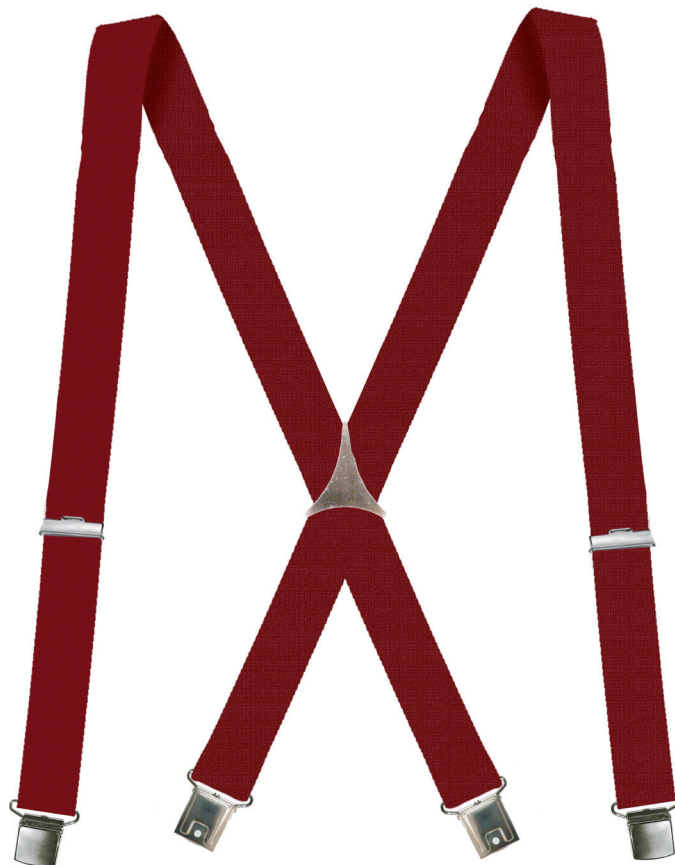

Tirantes hombre

TIRANTE CABALLERO LISO

PINZA ANCHA

ART: 134 / 40

Medida: 30 mm

Presentación: 1 unidad