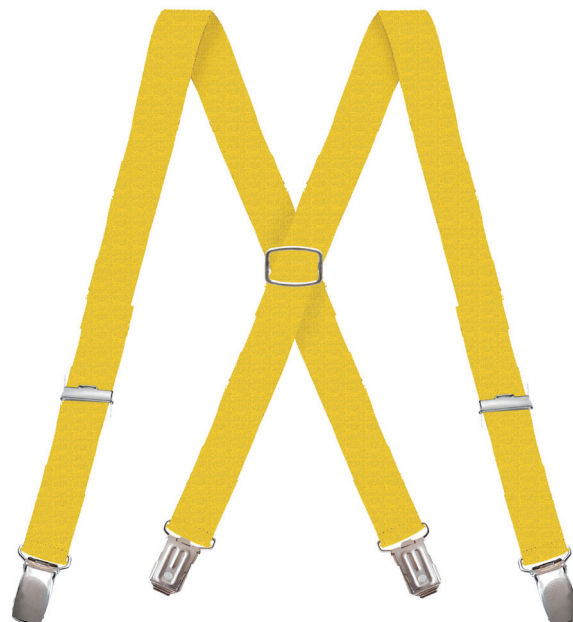

Tirantes infantiles

TIRANTE NIÑO LISO

Art: 100 / 25

Medida: 25 mm

Presentación: 1 Unidad