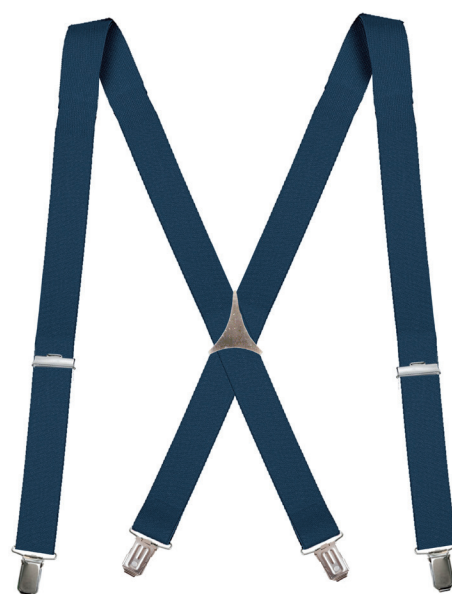

C:48
BLANCO

C:72
CELESTE

C:71
MARINO

C:70
ROJO

C:76
MARINO

C:75
ROJO

Tirantes hombre

TIRANTE CABALLERO LISO

ART: 104 / 25

Medida: 25 mm

Presentación: 1 unidad

TIRANTE CABALLERO LISO

ART: 104 / 30

Medida: 30 mm

Presentación: 1 unidad

Colores disponibles modelo 104
25 - 30 mm