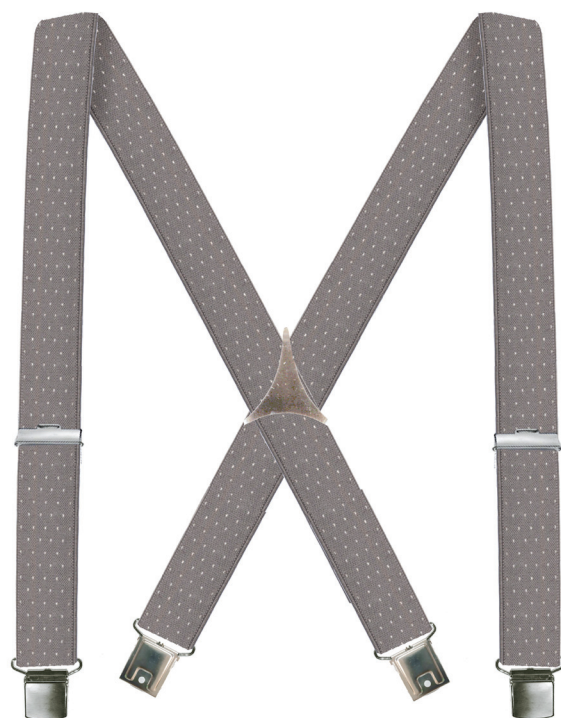

Tirantes hombre

TIRANTE CABALLERO PICS PINZA NORMAL

ART: 108 / 30

Medida: 30 mm

Presentación: 1 unidad

TIRANTE CABALLERO PICS PINZA ANCHA

ART: 138 / 30

Medida: 30 mm

Presentación: 1 unidad