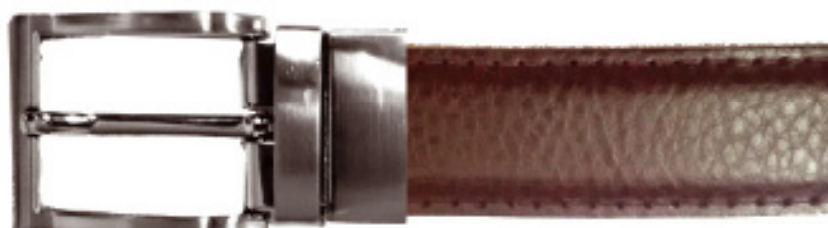

Cinturones hombre

BÚFALO REVERSIBLE

ART: 9317/30

Medida: 30 mm

Presentación: 1 unidad

REVERSIBLE:
NEGRO / MARRÓN

BOX GRANITO BROCHE

ART: 9343/30

Medida: 30 mm

Presentación: 1 unidad

Cinturones hombre

BOX COSIDO

ART: 290/30

NEGRO / MARRÓN

Medida: 30 mm

Presentación: 1 unidad

NEGRO / MARRÓN

Medida: 30 mm

Presentación: 1 unidad

CARABÚ COSIDO

ART: 292/30

NEGRO / MARRÓN

Medida: 30 mm

Presentación: 1 unidad

Cinturones hombre

CINTURÓN ELÁSTICO CABALLERO

ART: 208/30

Medida: 30 mm

Presentación: 1 unidad

Colores disponibles modelo 208 /30

C:1 BLANCO

C:16 BEIGE