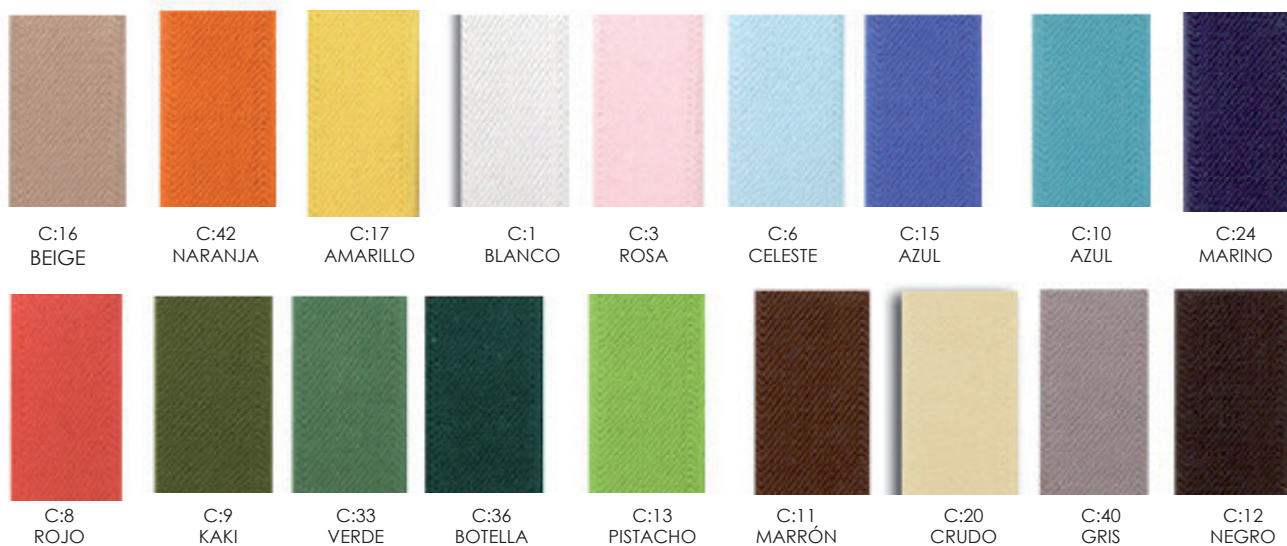

GOMA TIRANTE

ART: 2300/20

Milímetros: 20