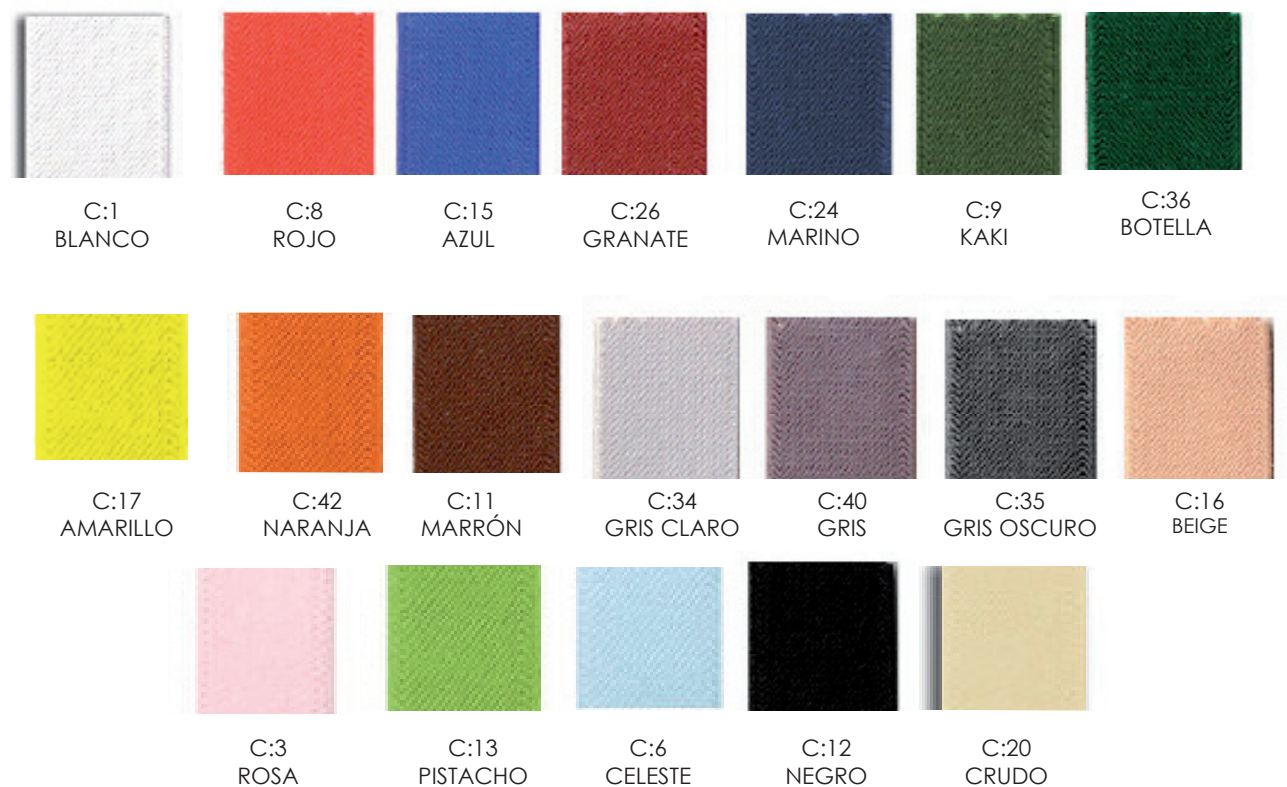

GOMA TIRANTE

ART: 2300/25

Milímetros: 25