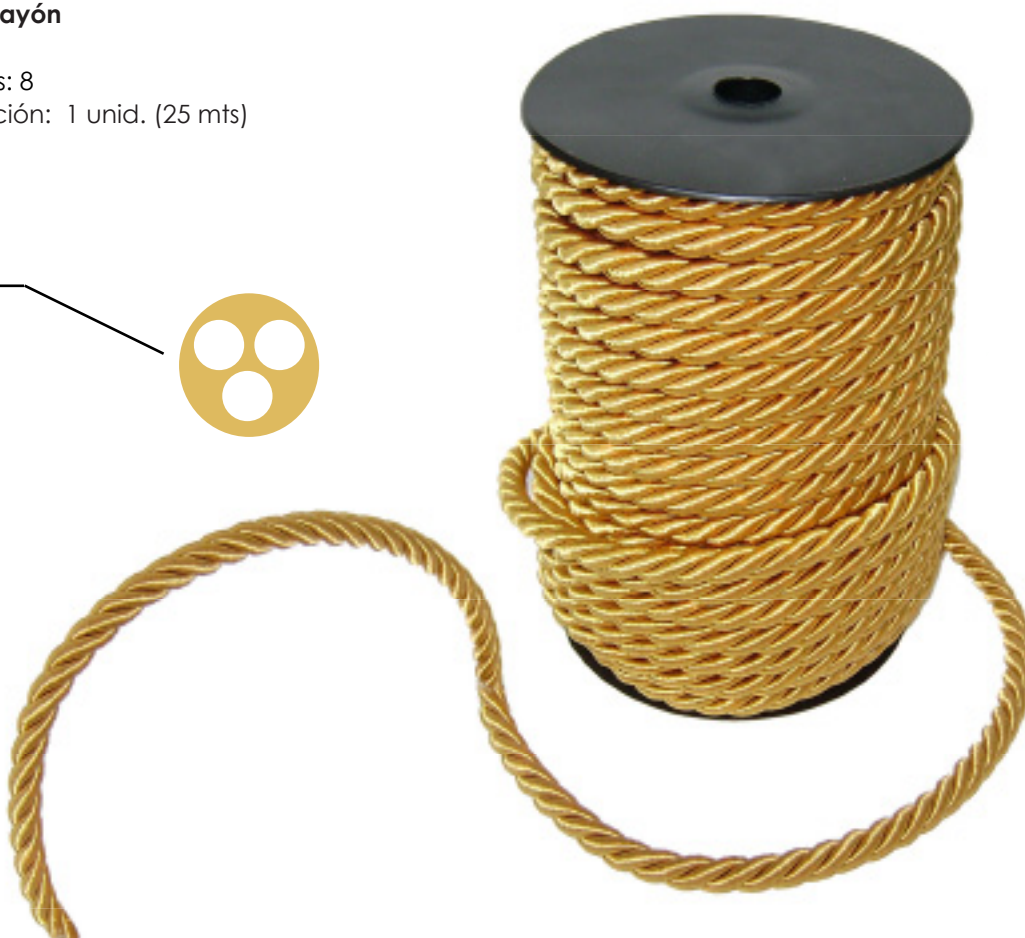

amarillo

rojo

Cordón decoración

Cordón rayón

ART: 6108

Milímetros: 8

Presentación: 1 unid. (25 mts)

INTERIOR