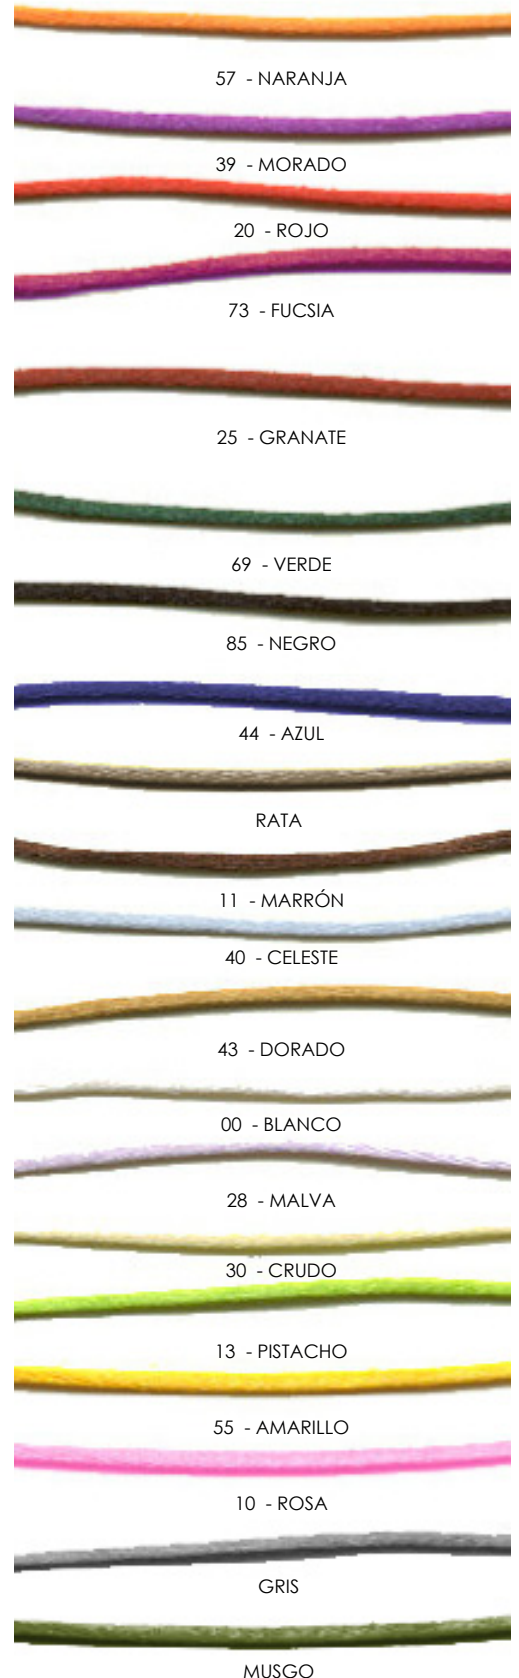

Colores disponibles