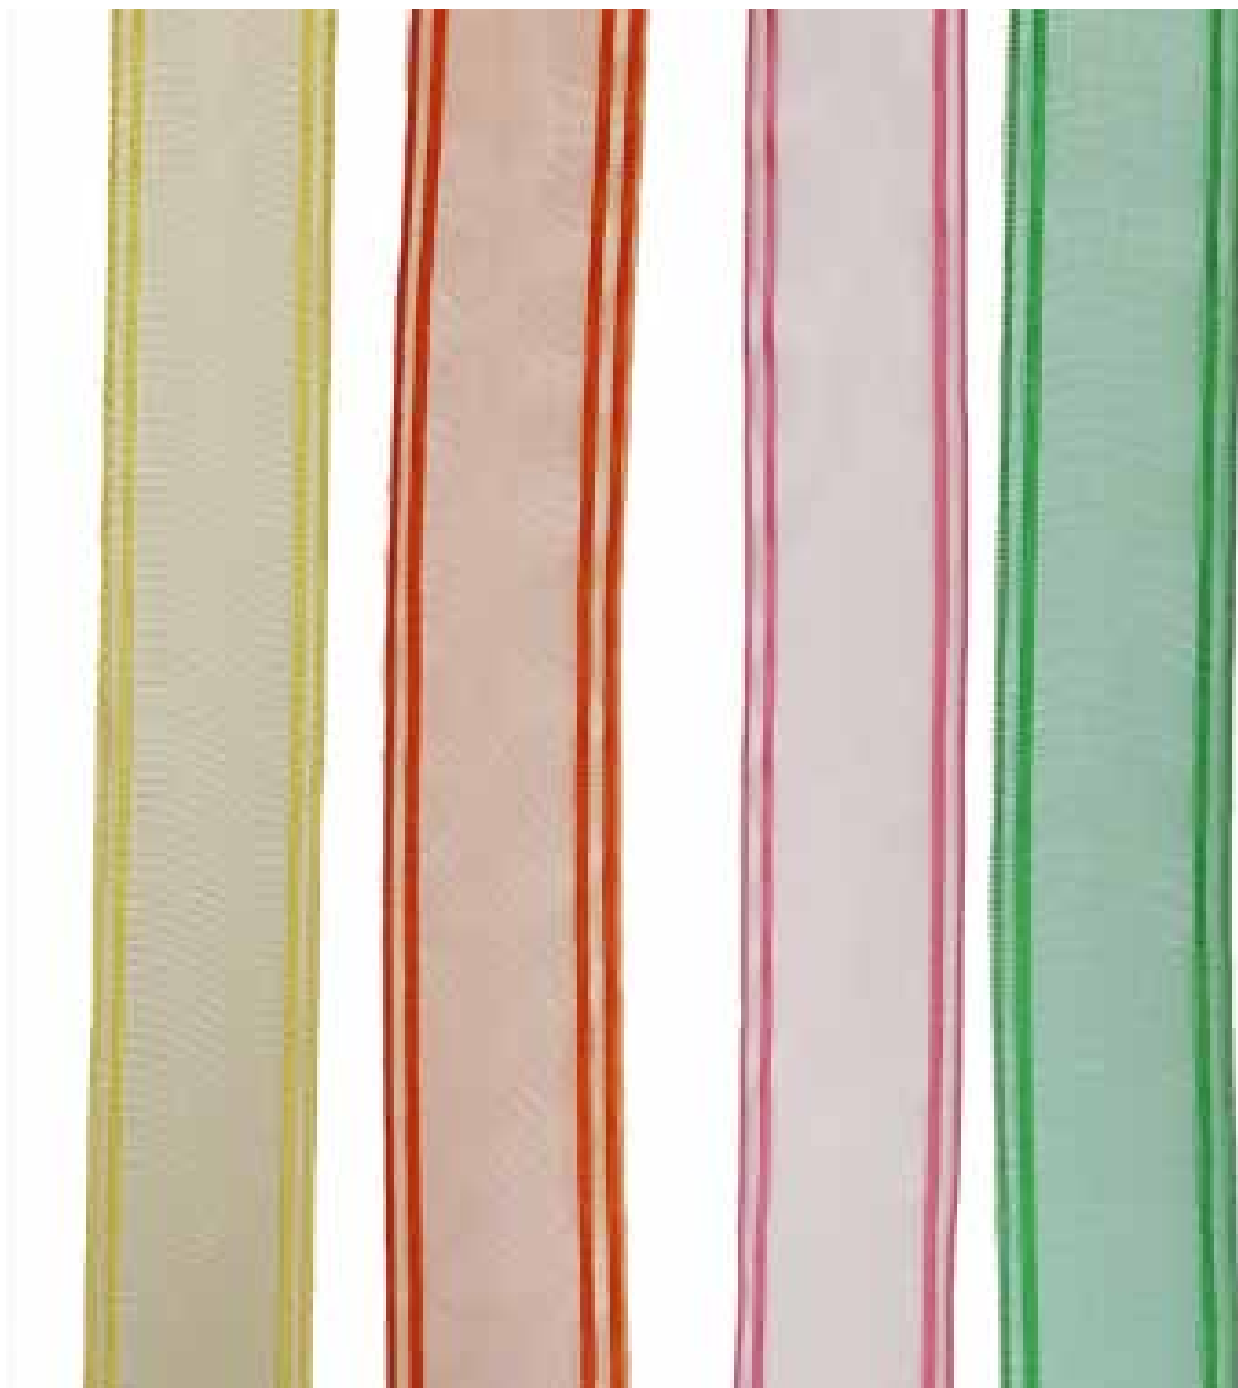

## Cintas fantasía

CINTA RIBETE COLORES

ART: 32332

40 mm

Metros: 30

Presentación: 1 und

C: 5

C: 27