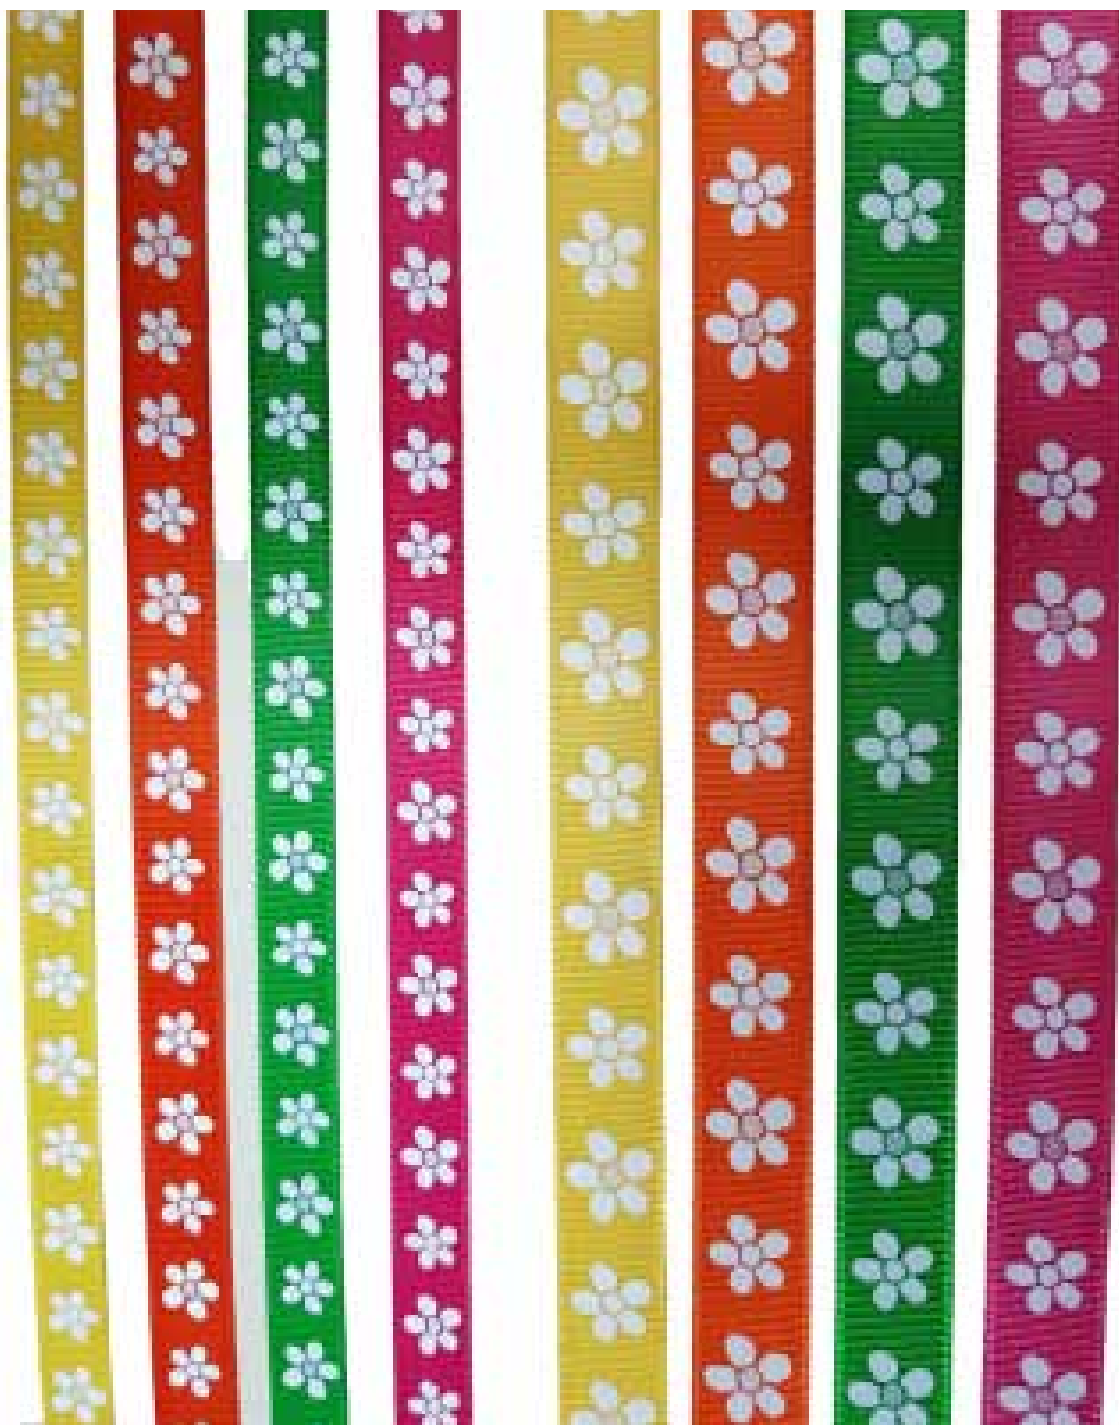

Cintas fantasía

CINTA TELA FLORES

ART: 3609

10 mm

Metros: 20

Presentación: 1 und

CINTA TELA FLORES

ART: 3609

15 mm

Metros: 20

Presentación: 1 und