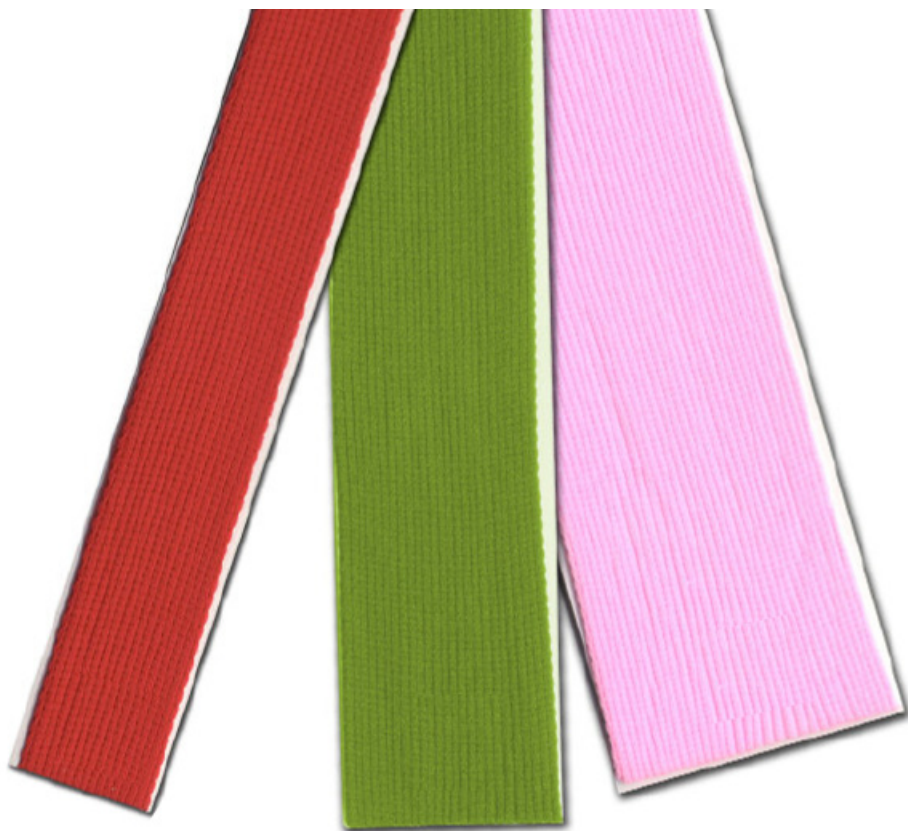

Diademas y coleteros

DIADEMA ESPUMA

ART: 507

2,5 cm Ancho

Presentación: 1 unid.

DIADEMA ESPUMA

ART: 508

4 cm Ancho

Presentación: 1 unid.

DIADEMA ESPUMA

ART: 509

6 cm Ancho

Presentación: 1 unid.