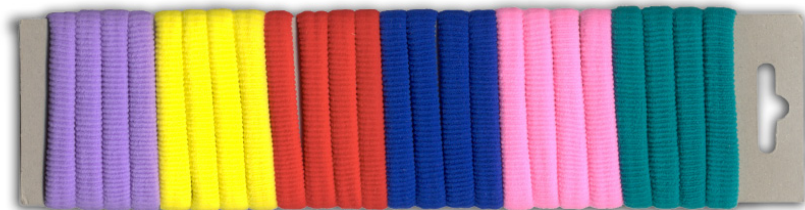

## Diademas y coleteros

CARTA DE COLORES MODELOS 507 - 508 - 509 - 510 - 511

## Diademas y coleteros

**COLETERO ESPUMA**  
**ART: 240**  
6 mm  
Presentación: 24 unid.

**COLETERO ESPUMA**  
**Surtido invierno**  
**ART: 240**  
6 mm  
Presentación: 24 unid.

**COLETERO ESPUMA**  
**Surtido verano**  
**ART: 240**  
6 mm  
Presentación: 24 unid.

### COLORES DEL ARTÍCULO 240